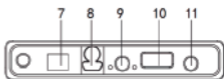

6. Próxima música / Vol + / Passa Pasta. (para passar as pastas na função USB, aperte rapidamente 2x o botão avançar.
7. POWER ON / OFF
8. Entrada USB 5V para carregar a bateria
9. Entrada AUX
10. Entrada USB
11. Entrada para Microfone

Função de rádio FM

1. Pressione brevemente a tecla do **modo** para o modo FM;
2. **Reproduzir / pausar**: pressione e segure para pesquisar automaticamente, pressione rapidamente para reproduzir ou parar o som;
3. Tecla de música **anterior/seguinte**: pressione rapidamente para mudar a estação de rádio anterior/seguinte.

Função Bluetooth

1. Pressione o botão mode para entrar no modo Bluetooth. Usando o seu dispositivo Bluetooth para procurar os dispositivos disponíveis e selecione "FIREBOX" para conectar;
2. O alto-falante tocará a voz imediata assim que emparelhado com êxito;
3. Tecla Reproduzir/Pausar: Pressione rapidamente para reproduzir ou pausar.